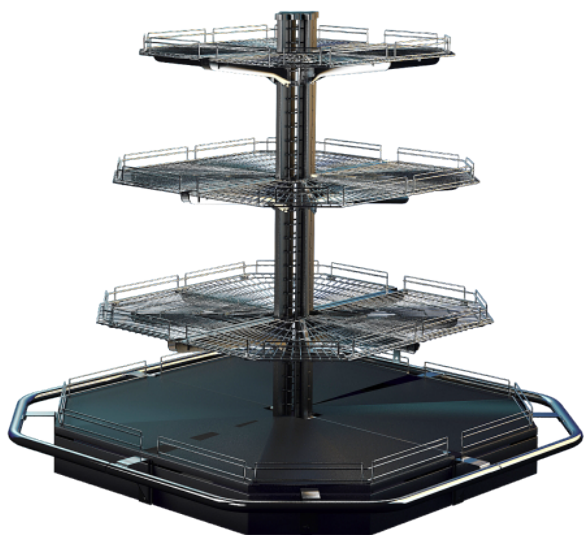

115054, Москва, 3-й Монетчиковский
переулок дом 9, стр. 1
Тел./факс: +7 (495) 959-3747
info@iton.ru

Стеллаж островной

Сетчатое торговое оборудование является модульным и может собираться в различных вариантах:

- Двухсторонний с торцевой навеской
- Двухсторонний без торцевой навески
- Односторонний (пристенный)
- Островной
- Внешний угол
- Внутренний угол

Наши преимущества:

- Модульность конструкции позволяет собирать стеллажи различных размеров и конфигураций;
- Не требует ухода в процессе эксплуатации, поскольку конструкция проволочная
- Использование проволочных комплектующих придает конструкции прозрачность, легкость, премиальность
- Покраска различных элементов оборудования в любой цвет по шкале RAL